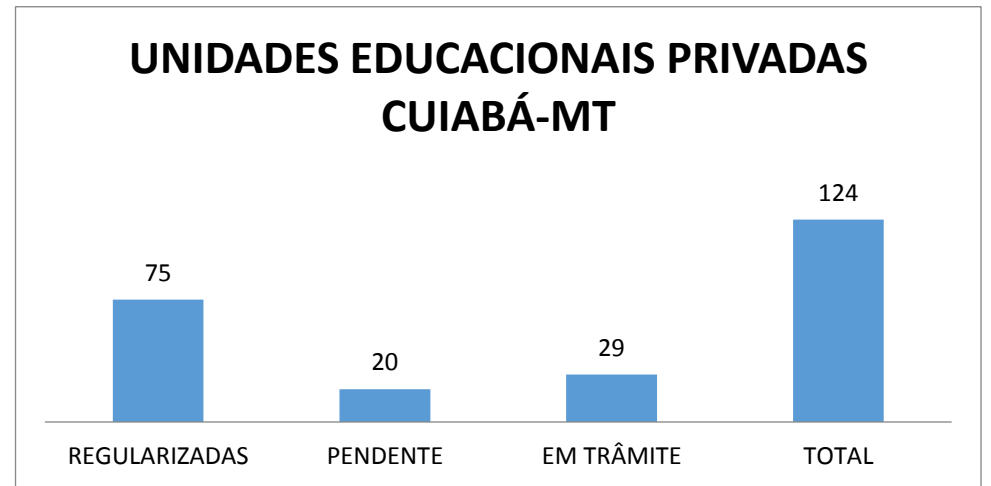

REGULARIZADAS	75
PENDENTE	20
EM TRÂMITE	29
TOTAL	124

Fonte: Conselho Municipal de Educação. Gazetal Municipal de Cuiabá. Atualizado em 02-05-2023