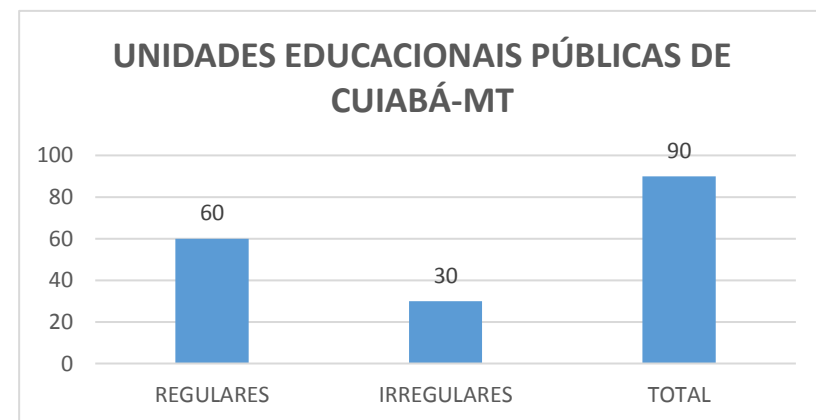

51	Creche Municipal Maria Figueiredo Nunes	Rua Frei Quirino, 225	REGULAR	056/2023	057/2023	31/12/2023	Gazeta nº 613 02/05/2023 pag 03
52	Creche Municipal Professor Joãp Crisóstomo	Rua Bakairi, s/n Doutor Fábio	REGULAR	063/2023	064/2023	31/12/2025	Gazeta nº 613 02/05/2023 pag 03
53	Creche Municipal Santa Inês CPA	Rua 24, Qd 40, S/n	REGULAR	007/2023	008/2023	31/12/2023	Gazeta nº 572 28/02/2023 pag 04
54	Creche Municipal São Benedito	Av. Tancredo Neves, s/n	REGULAR	030/2023	031/2023	31/12/2023	Gazeta nº 590 24/03/2023 pag 06
55	Creche Rafael Rueda (Professor Rafael Rueda)	Rua Caruaru, s/n, Pedra 90	REGULAR	118/2022	119/2022	31/12/2023	Gazeta nº 532 30/12/2022 pág 12
56	Creche Renisia Guilhermetti Barua	Rua C, Qd 05, Despraido	REGULAR	18/2022	19/2022	31/12/2023	Gazeta nº 434 03/08/2022 pág. 04
57	Creche São Francisco de Assis	Av. Gen. Mello, 3370 - Praeiro	REGULAR	87/2022	88/2022	31/12/2023	Gazeta nº 513 01/12/2022 pág. 513
58	Creche São Matheus (Sao Mateus)	Rua São Jorge, s/n, São Mateus	REGULAR	89/2022	90/2022	31/12/2023	Gazeta nº 513 01/12/2022 pág 03
59	Creche Tertuliana Maria de Arruda Souza "Mãe Nhara"	Rua Piaui, 1041, Alvorada	REGULAR	122/2023	123/2022	31/12/2023	Gazeta nº 532 30/12/2022 pág 13
60	Creche Wilmon Ferreira de Souza	R. Treze, 220, Qd 23, Três Barras	REGULAR	93/2022	94/2022	31/12/2023	Gazeta nº 513 01/12/2022 pág 04

REGULARES 60
IRREGULARES 30
TOTAL 90

Fonte: Conselho Municipal de Educação. Gazeta Municipal Cuiabá. Atualizado em 02.05.2023